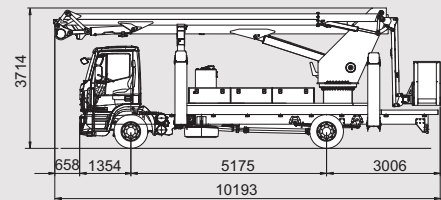

# EUROSKY-T

31 | 38 | 45 | T

≥ SALI CON NOI / CLIMB WITH US / MONTE AVEC NOUS / STEIGEN SIE MIT UNS AUF / SUBE CON NOSOTROS / ПОДНИМАЙТЕСЬ С НАМИ

# EUROSKY-T 31 | 2 | 14 | T

Area di lavoro | Working diagram  
 Diagramme de travail | Arbeitsbereich  
 Área de trabajo | Рабочая область

31 m	14 m	250 kg	360°	90°+ 90°

Min. GVW 16 Ton

- Altura de trabajo a partir el 31 de 45 m
- Alcance lateral de 20 m
- Capacidad en la cesta de 250 kg
- **Brazo telescópico principal**
- **Brazo articulado (JIB 1)**
- **Brazo articulado pluma (JIB 2)** para sobrepasar cada obstáculo en el área de trabajo
- Mandos electrohidráulicos
- **No hay necesidad de ningún dispositivo de limitación para el alcance lateral (100% SAFE)**
- **360° de rotación de la torreta**
- Rotación de la cesta 90°+90°
- Toma de corriente de 230 V en la cesta
- Contador de horas en la cabina