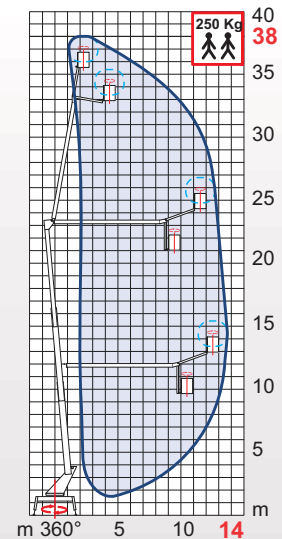

# EUROSKY-T

31 | 38 | 45 | T

≥ SALI CON NOI / CLIMB WITH US / MONTE AVEC NOUS / STEIGEN SIE MIT UNS AUF / SUBE CON NOSOTROS / ПОДНИМАЙТЕСЬ С НАМИ

# EUROSKY-T 31 | 2 | 14 | T

Area di lavoro | Working diagram  
 Diagramme de travail | Arbeitsbereich  
 Área de trabajo | Рабочая область

31 m	14 m	250 kg	360°	90°+ 90°

Min. GVW 16 Ton

# EUROSKY-T 38 | 2 | 14 | T

Area di lavoro | Working diagram  
 Diagramme de travail | Arbeitsbereich  
 Área de trabajo | Рабочая область

38 m	14 m	250 kg	360°	90°+ 90°

Min. GVW 16 Ton

# EUROSKY-T 45 | 2 | 20 | T

Area di lavoro | Working diagram  
 Diagramme de travail | Arbeitsbereich  
 Área de trabajo | Рабочая область

45 m	20 m	250 kg	360°	90°+ 90°

Min. GVW 26 Ton