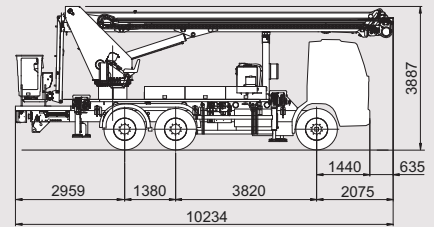

# EUROSKY-T 31 | 2 | 14 | T

Area di lavoro | Working diagram  
 Diagramme de travail | Arbeitsbereich  
 Área de trabajo | Рабочая область

31 m	14 m	250 kg	360°	90°+ 90°

Min. GVW 16 Ton

# EUROSKY-T 38 | 2 | 14 | T

Area di lavoro | Working diagram  
 Diagramme de travail | Arbeitsbereich  
 Área de trabajo | Рабочая область

38 m	14 m	250 kg	360°	90°+ 90°

Min. GVW 16 Ton

# EUROSKY-T 45 | 2 | 20 | T

Area di lavoro | Working diagram  
 Diagramme de travail | Arbeitsbereich  
 Área de trabajo | Рабочая область

45 m	20 m	250 kg	360°	90°+ 90°

Min. GVW 26 Ton