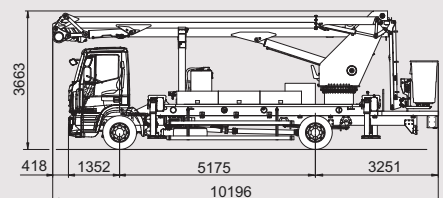

# EUROSKY-T 31 | 2 | 14 | T

Area di lavoro | Working diagram  
 Diagramme de travail | Arbeitsbereich  
 Área de trabajo | Рабочая область

31 m	14 m	250 kg	360°	90°+ 90°

Min. GVW 16 Ton

# EUROSKY-T 38 | 2 | 14 | T

Area di lavoro | Working diagram  
 Diagramme de travail | Arbeitsbereich  
 Área de trabajo | Рабочая область

38 m	14 m	250 kg	360°	90°+ 90°

Min. GVW 16 Ton