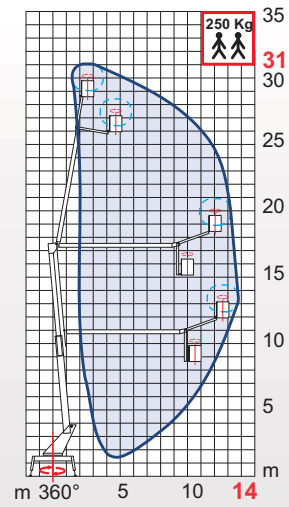

# EUROSKY-T

31 | 38 | 45 | T

≥ SALI CON NOI / CLIMB WITH US / MONTE AVEC NOUS / STEIGEN SIE MIT UNS AUF / SUBE CON NOSOTROS / ПОДНИМАЙТЕСЬ С НАМИ

# EUROSKY-T 31 | 2 | 14 | T

Area di lavoro | Working diagram  
 Diagramme de travail | Arbeitsbereich  
 Área de trabajo | Рабочая область

31 m	14 m	250 kg	360°	90°+ 90°

Min. GVW 16 Ton

# EUROSKY-T 38 | 2 | 14 | T

Area di lavoro | Working diagram  
 Diagramme de travail | Arbeitsbereich  
 Área de trabajo | Рабочая область

38 m	14 m	250 kg	360°	90°+ 90°

Min. GVW 16 Ton

# EUROSKY-T 45 | 2 | 20 | T

Area di lavoro | Working diagram  
 Diagramme de travail | Arbeitsbereich  
 Área de trabajo | Рабочая область

45 m	20 m	250 kg	360°	90°+ 90°

Min. GVW 26 Ton