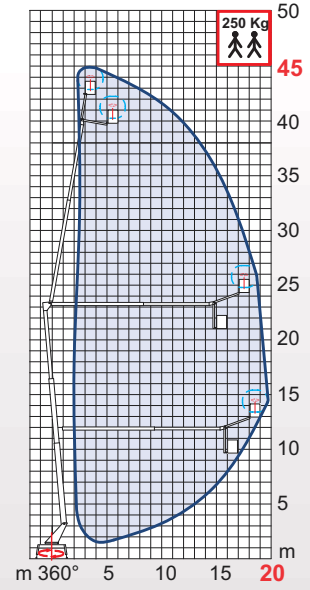

# EUROSKY-T 31 | 2 | 14 | T

Area di lavoro | Working diagram  
 Diagramme de travail | Arbeitsbereich  
 Área de trabajo | Рабочая область

31 m	14 m	250 kg	360°	90°+ 90°

Min. GVW 16 Ton

# EUROSKY-T 38 | 2 | 14 | T

Area di lavoro | Working diagram  
 Diagramme de travail | Arbeitsbereich  
 Área de trabajo | Рабочая область

38 m	14 m	250 kg	360°	90°+ 90°

Min. GVW 16 Ton

# EUROSKY-T 45 | 2 | 20 | T

Area di lavoro | Working diagram  
 Diagramme de travail | Arbeitsbereich  
 Área de trabajo | Рабочая область

45 m	20 m	250 kg	360°	90°+ 90°

Min. GVW 26 Ton